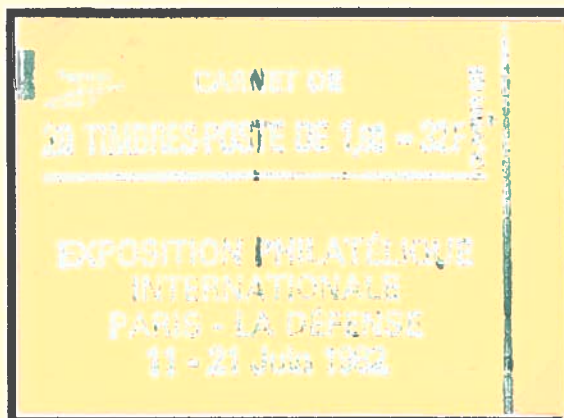

2155-C4 20 timbres gomme brillante-PHILEXFRANCE 82 vert - conf.8 et sans n° -C4a gomme mate