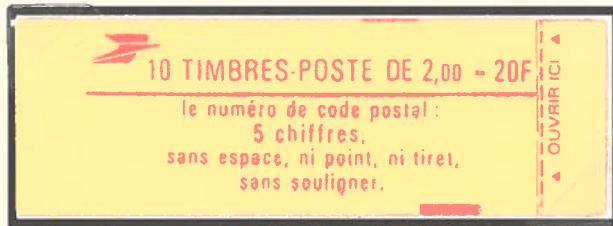

2274-C3 10 timbres gomme brillante -CODE POSTAL rouge -conf. 9