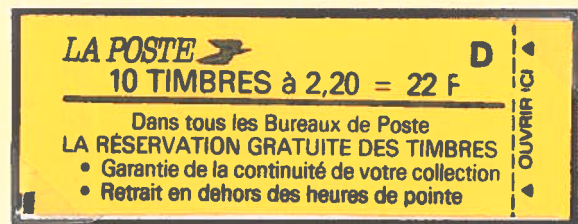

2376-C10 10 timbres -lettre D -conf. 8
-LA RESERVATION GRATUITE DES TIMBRES

6 TARIF DU 1er AOUT 1987

Jusqu'à.....	20 g	50 g	100 g
LETTRE	2,20	3,70	5,60
PLI NON URGENT	2,00	2,70	3,70

2376-C9A 10 timbres-conf. 6
-LA RESERVATION GRATUITE DES TIMBRES

7 TARIF DU 1er AOUT 1987

Jusqu'à.....	20 g	50 g	100 g
LETTRE	2,20	3,70	5,60
PLI NON URGENT	2,00	2,70	3,70

2376-C9B 10 timbres-conf. 7
-LA RESERVATION GRATUITE DES TIMBRES