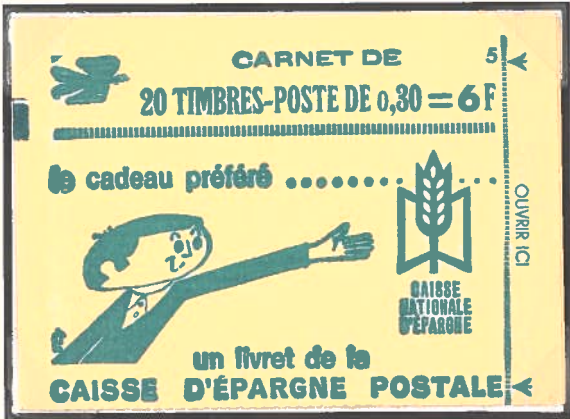

1536A -C1 20 timbres -CAISSE D'EPARGNE POSTALE -vert-ouvrit ici -conf.5-6