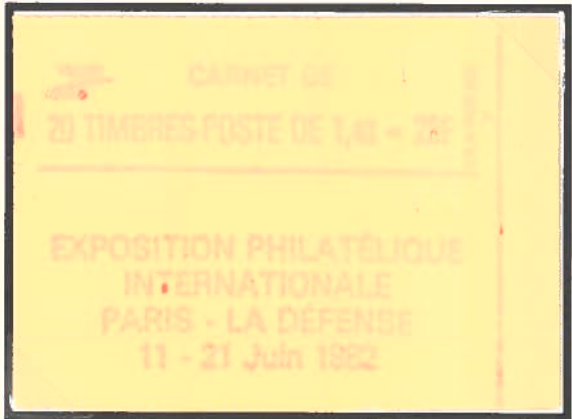

FRANCE CARNETS MONDÉRIE

**1981 YVERT 2154 TYPE SABINE DE GANDON -1,40 fr. vert
-1 bande phosphorescente**